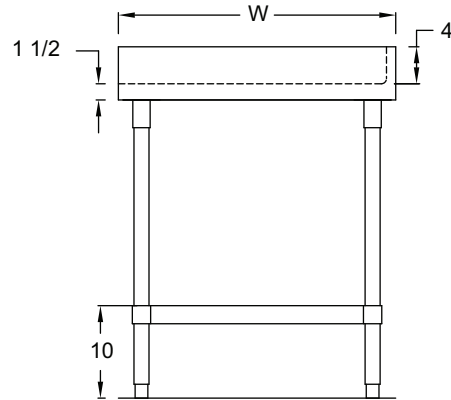

## BAKER TOP WORKTABLE FEATURES:

1 1/2" thick hard maple top

Choose from 30" and 36" widths

Bakers tops have 4" covered riser on back and both ends

18 gauge stainless steel or galvanized bottom shelf

Adjustable bullet feet

Shipped knock-down for reduced shipping cost

WIDTH	LENGTH	MODEL	WT.	MODEL	WT.
30"	4 FT	RJ-MT-TUS-B-304	140	RJ-MT-TUG-B-304	140
	5 FT	RJ-MT-TUS-B-305	175	RJ-MT-TUG-B-305	175
	6 FT	RJ-MT-TUS-B-306	210	RJ-MT-TUG-B-306	210
	8 FT	RJ-MT-TUS-B-308	280	RJ-MT-TUG-B-308	280
36"	4 FT	RJ-MT-TUS-B-364	148	RJ-MT-TUG-B-364	148
	5 FT	RJ-MT-TUS-B-365	185	RJ-MT-TUG-B-365	185
	6 FT	RJ-MT-TUS-B-366	222	RJ-MT-TUG-B-366	222
	8 FT	RJ-MT-TUS-B-368	296	RJ-MT-TUG-B-368	296

# DIMENSIONS & SPECIFICATIONS

DIMENSIONS ARE TYPICAL (TOL. +/- 1/2")

MODEL	L	W	MODEL	L	W
RJ-MT-TUS-B-304	4'	30	RJ-MT-TUG-B-304	4'	30
RJ-MT-TUS-B-305	5'	30	RJ-MT-TUG-B-305	5'	30
RJ-MT-TUS-B-306	6'	30	RJ-MT-TUG-B-306	6'	30
RJ-MT-TUS-B-308	8'	30	RJ-MT-TUG-B-308	8'	30
RJ-MT-TUS-B-364	4'	36	RJ-MT-TUG-B-364	4'	36
RJ-MT-TUS-B-365	5'	36	RJ-MT-TUG-B-365	5'	36
RJ-MT-TUS-B-366	6'	36	RJ-MT-TUG-B-366	6'	36
RJ-MT-TUS-B-368	8'	36	RJ-MT-TUG-B-368	8'	36